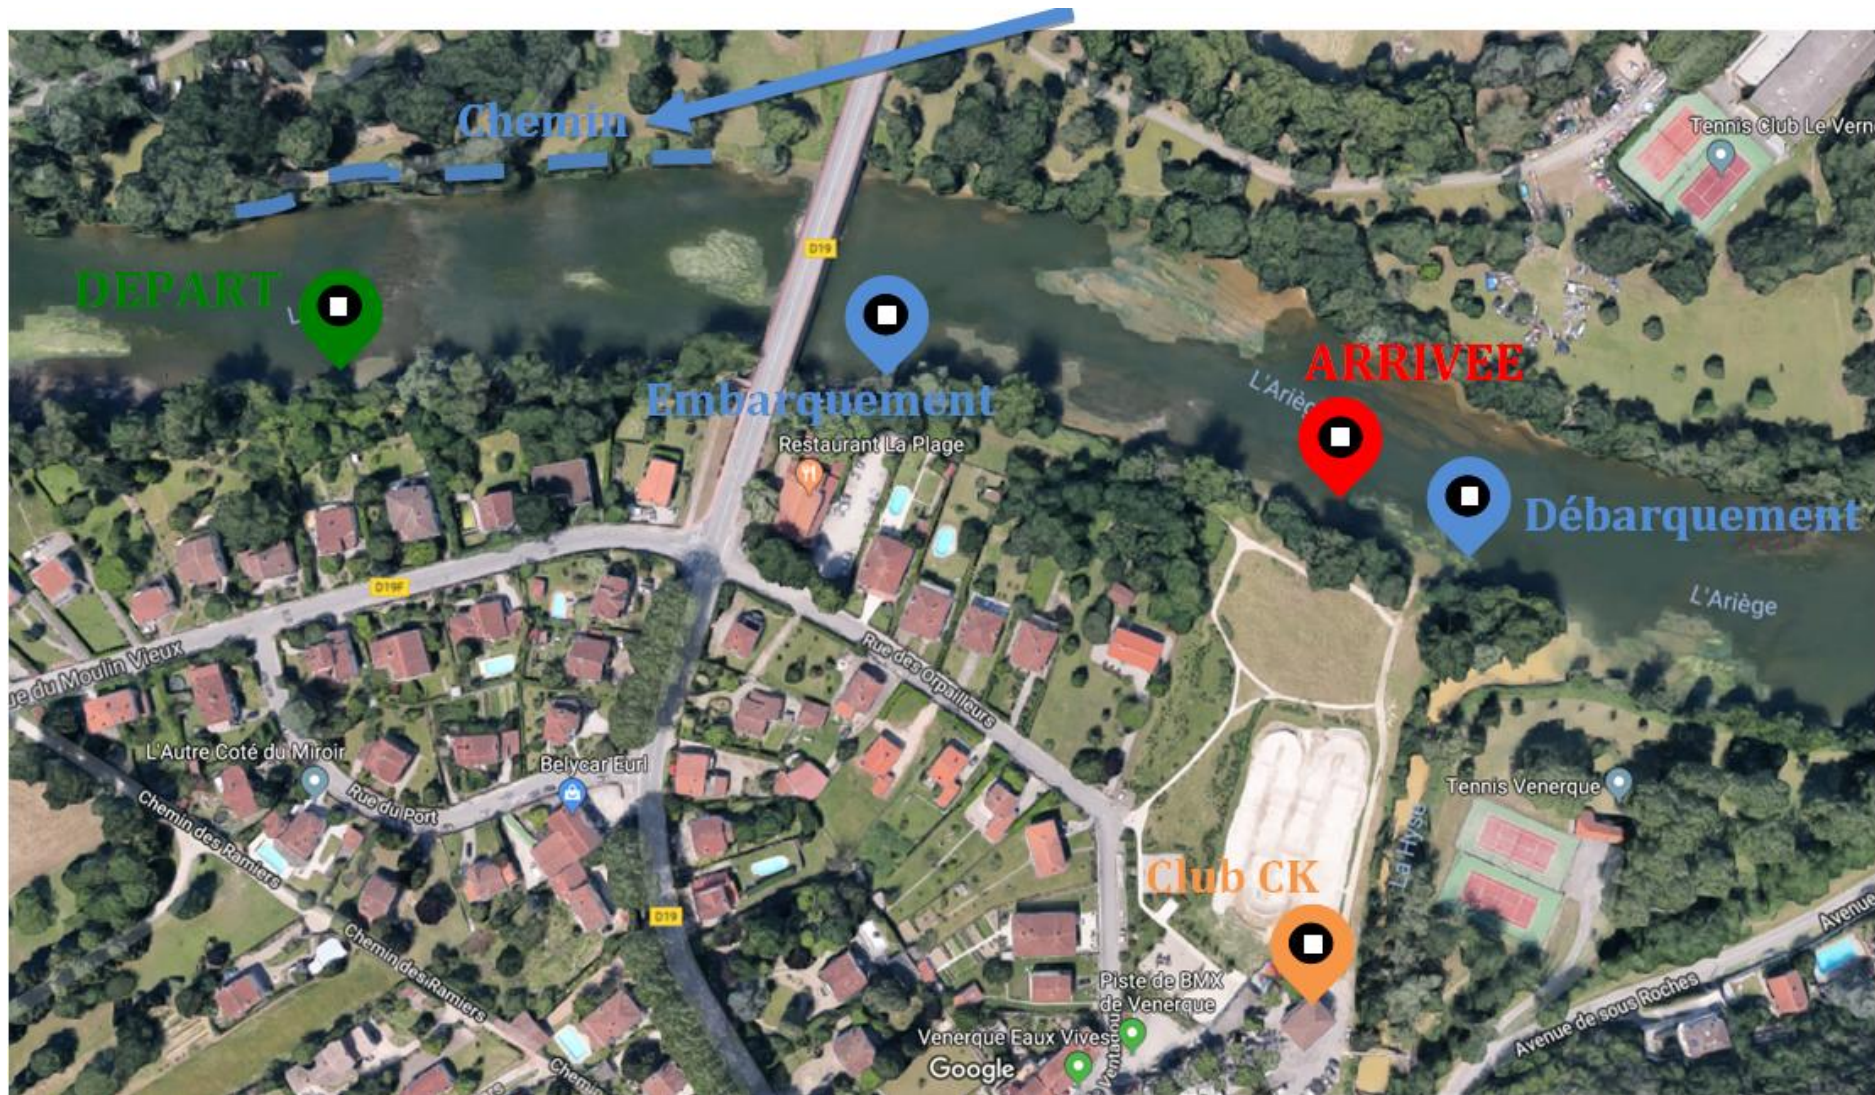

## Course Sprint

Départ en amont du rapide au-dessus du pont rive droite

Arrivée à 20 mètres en amont de la plage de débarquement

L'embarquement se fait à 20m en aval du pont rive droite

**La Remonté en bateau pour aller au départ se fait rive gauche**(possibilité de débarquer rive gauche au pont, suivre le chemin et de réembarquer en amont du rapide)

## Course Mass-Start

Départ de la course  
à Grépiac

Arrivée de la course  
au club de Venerque