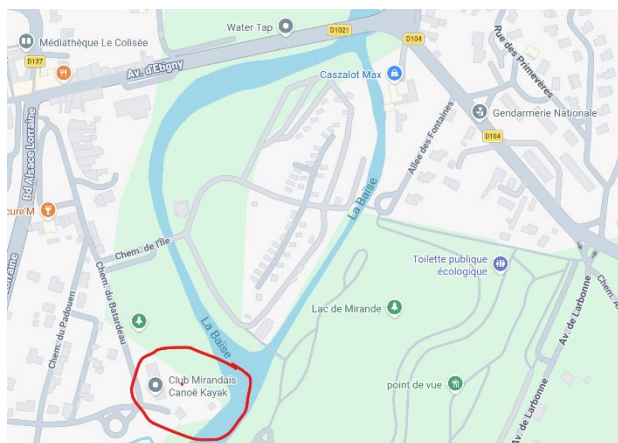

Plan situation du bassin

Coordonnées R1 (mail + téléphone)
cmckmirande@yahoo.com
tel 0624620760